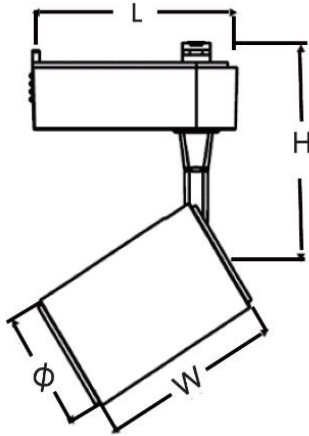

## Dimensiones

Modelo	Ø (mm)	L (mm)	W (mm)	H (mm)
LED Spot TR-U 7W	50	88	79	116
LED Spot TR-U 20W	60	144	134	137
LED Spot TR-U 30W	73	206	139	167

Código	Caja Individual		Empaque Producto		
	Dimensiones (mm)	Peso unidades (Kg)	Dimensiones (mm)	Peso Bruto (Kg)	Unidades Por Caja
8.11.88.007.1	125x125x70	0.23	520x440x265	12.58	48
8.11.88.007.3	125x125x70	0.23	520x440x265	12.58	48
8.11.88.020.1	147x147x67	0.60	460x305x290	14.40	24
8.11.88.020.3	147x147x67	0.60	460x305x290	14.40	24
8.11.88.030.1	192x170x79	0.92	405x355x260	11.02	12
8.11.88.030.3	192x170x79	0.92	405x355x260	11.02	12